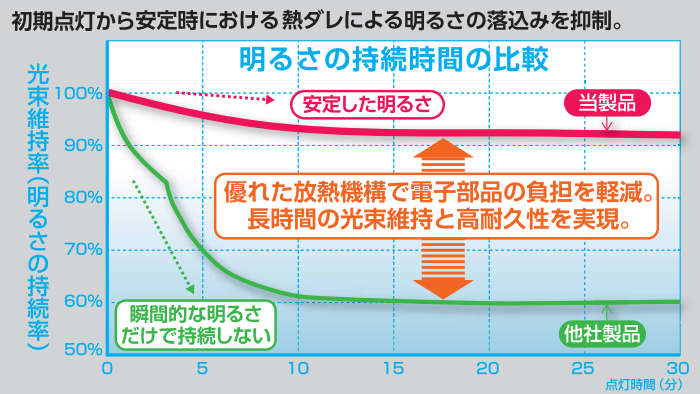

## COMPACT STAR for HEAD

- 2年間保証**  
※当社規定に基づき、ご購入より2年間の製品について保証します。
- 車検対応**
- 色温度6000K**
- 明るさ(光束)4400ルーメン**  
※H4は4000/3400lm
- ※12V 乗用車専用モデル (自家用に限る)

- POINT
- 1 簡単取付タイプ(ドライバー一体内蔵)**
  - 2 後方ファンタイプ(最大冷却効率)**
  - 3 小型バルブ最高の明るさ維持率**

### 高い放熱機構で明るさ維持

高い明るさ(光束)維持率(90%以上)

点灯1分後を基準として10分後のテストスター光度比較

QRコード: 光度テスト比較動画

単位hcd(カンデラ)hは×100の意味

RG P794 H4 光度テスト	明るさ維持率 <b>92.7%</b>	他社小型バルブ 光度テスト	明るさ維持率 <b>63.1%</b>
------------------	---------------------	---------------	---------------------