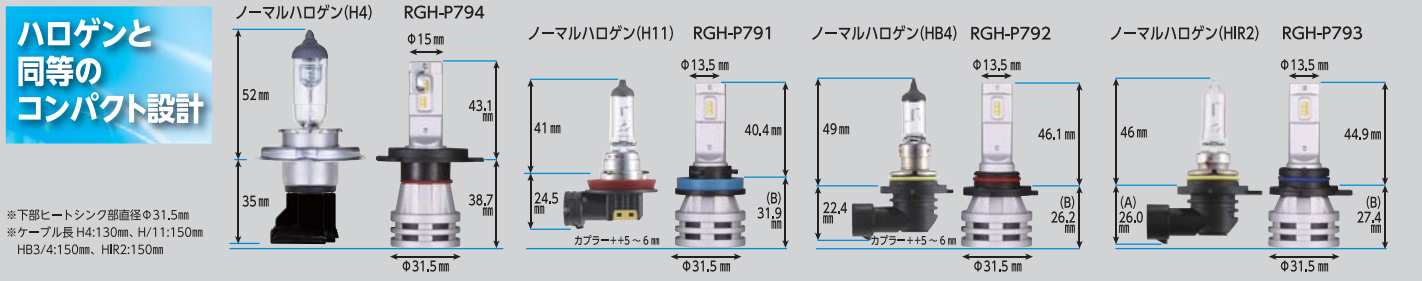

POWER LED HEAD Bulb コンパクトスターフォーヘッド

COMPACT STAR for HEAD

- **2年間保証**
  ※当社規定に基づき、ご購入より2年間の製品について保証します。
- **車検対応**
- **色温度6000K**
- **明るさ(光束)4400ルーメン**
  ※H4は4000/3400lm
- ※12V 乗用車専用モデル (自家用に限る)

1. POINT
1. **1 簡単取付タイプ(ドライバー一体内蔵)**
  2. **2 後方ファンタイプ(最大冷却効率)**
  3. **3 小型バルブ最高の明るさ維持率**

高い放熱機構で明るさ維持

高い明るさ(光束)維持率(90%以上)

点灯1分後を基準として10分後のテストスター光度比較

QRコード: 光度テスト比較動画

単位hcd(カンデラ)hは×100の意味

RG P794 H4 光度テスト	明るさ維持率 92.7%	他社小型バルブ 光度テスト	明るさ維持率 63.1%

LEDヘッドバルブ照射イメージ

■製品ラインナップ ※明るさ(光束)はバルブ2本(1台分)の値

品番	形状	色味	明るさ	定格	定価(税込)	定価(税抜)	JANコード
RGH-P791	H9/11	6000K	4400lm	12V・24W	9,020円	8,200円	4996327102892
RGH-P792	HB3/4						4996327102908
RGH-P793	HIR2						4996327102915
RGH-P794	H4						4996327102922
RGH-P795	ハイビームインジケータアダプタ			12V車専用	3,850円	3,500円	4996327103165

※P795は車種適用表をご参照の上、必要車両へは併用してください。(社内使用:HLB4)

バルブ寸法比較

構成パーツ 商品箱サイズ: H110.5×W105.5×D60