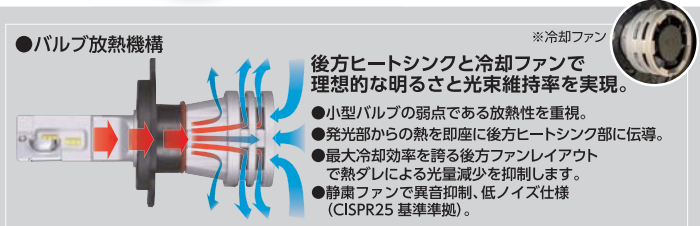

## COMPACT STAR for HEAD

- 2年間保証**  
※当社規定に基づき、ご購入より2年間の製品について保証します。
- 車検対応**
- 色温度6000K**
- 明るさ(光束)4400ルーメン**  
※H4は4000/3400lm
- ※12V 乗用車専用モデル (自家用に限る)

- POINT
- 1 簡単取付タイプ(ドライバー一体内蔵)**
  - 2 後方ファンタイプ(最大冷却効率)**
  - 3 小型バルブ最高の明るさ維持率**

### 高い放熱機構で明るさ維持

高い明るさ(光束)維持率(90%以上)

点灯1分後を基準として10分後のテストスター光度比較

QRコード: 光度テスト比較動画

単位hcd(カンデラ)hは×100の意味

RG P794 H4 光度テスト	明るさ維持率 <b>92.7%</b>	他社小型バルブ 光度テスト	明るさ維持率 <b>63.1%</b>
------------------	---------------------	---------------	---------------------