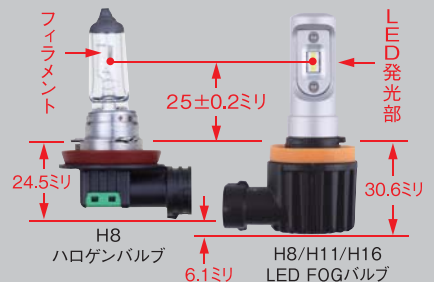

POWER LED FOG Bulb

コンパクトスター パワーLEDフォグバルブ

全光束 2800
ルーメン
※左右バルブ2個の値

ノーマルバルブとほぼ同形状の
超コンパクト設計。

フォグランプ専用 ▶ 2年間保証※ ▶ 車検対応品

※当社規定に基づく

POINT 1 明るさと優れた配光性能

POINT 2 ドライバー 一体型の超コンパクト設計

12V専用品

国産車対応

アイドリングストップ車、
ハイブリッド車、EV車対応

省電力設計(片側12W)

水平ラインに対して上部へのグレア光は抑え、上下左右に強く均一な配光を照射。

純正ハロゲンバルブよりも手前から奥までワイドかつやや遠目を力強く照射。

▶ 製品本体寸法図

●各バルブの後方寸法値

H8/H11/H16▶ノーマル 24.5ミリ HB4▶ノーマル 22.4ミリ
RG LED 30.6ミリ RG LED 26.5ミリ

LEDフォグバルブ 2ヶ/ノイズキャンセラー 2ヶ/
配光調整レンズ 1本
商品箱サイズ:H105×W100×D85(mm)

▶ 製品ラインナップ

品番	色温度	色味	形状	価格(税込)	JANコード
RGH-P541	6000K	ホワイト	H8/H11/H16	14,520円 (税抜13,200円)	4996327093619
RGH-P542			HB4		4996327093626
RGH-P543	2800K	イエロー	H8/H11/H16		4996327093633
RGH-P544			HB4		4996327093640