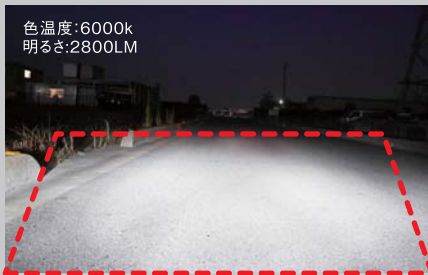

12V専用品

国産車対応

アイドリングストップ車、
ハイブリッド車、EV車対応

省電力設計(片側12W)

水平ラインに対して上部へのグレア光は抑え、上下左右に強く均一な配光を照射。

純正ハロゲンバルブよりも手前から奥までワイドかつやや遠目を力強く照射。

▶ 製品本体寸法図

●各バルブの後方寸法値