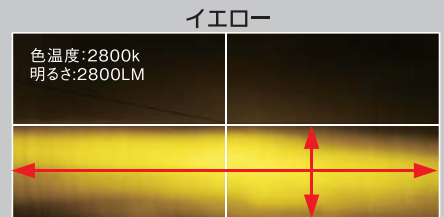

POWER LED FOG Bulb

コンパクトスター パワーLEDフォグバルブ

全光束 2800
ルーメン
※左右バルブ2個の値

ノーマルバルブとほぼ同形状の
超コンパクト設計。

フォグランプ専用 ▶ 2年間保証※ ▶ 車検対応品

※当社規定に基づく

POINT 1 明るさと優れた配光性能

POINT 2 ドライバー 一体型の超コンパクト設計

12V専用品

国産車対応

アイドリングストップ車、
ハイブリッド車、EV車対応

省電力設計(片側12W)

水平ラインに対して上部へのグレア光は抑え、上下左右に強く均一な配光を照射。

純正ハロゲンバルブよりも手前から奥までワイドかつやや遠目を力強く照射。

▶ 製品本体寸法図

●各バルブの後方寸法値