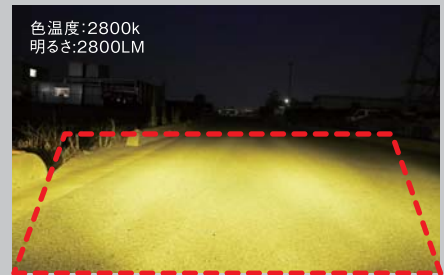

12V専用品

国産車対応

アイドリングストップ車、
ハイブリッド車、EV車対応

省電力設計(片側12W)

水平ラインに対して上部へのグレア光は抑え、上下左右に強く均一な配光を照射。

純正ハロゲンバルブよりも手前から奥までワイドかつやや遠目を力強く照射。

▶ 製品本体寸法図

●各バルブの後方寸法値