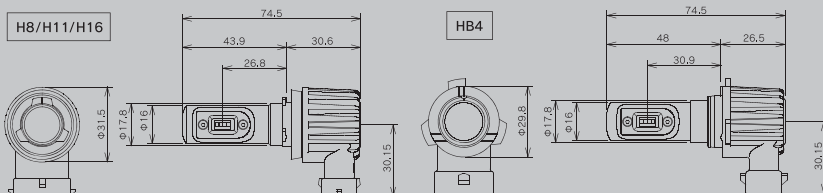

12V専用品

国産車対応

アイドリングストップ車、
ハイブリッド車、EV車対応

省電力設計(片側12W)

水平ラインに対して上部へのグレア光は抑え、上下左右に強く均一な配光を照射。

純正ハロゲンバルブよりも手前から奥までワイドかつやや遠目を力強く照射。

▶ 製品本体寸法図

●各バルブの後方寸法値

H8/H11/H16▶ノーマル 24.5ミリ HB4▶ノーマル 22.4ミリ
RG LED 30.6ミリ RG LED 26.5ミリ

LEDフォグバルブ 2ヶ/ノイズキャンセラー 2ヶ/
配光調整レンズ 1本
商品箱サイズ:H105×W100×D85(mm)

▶ 製品ラインナップ

品番	色温度	色味	形状	価格(税込)	JANコード
RGH-P541	6000K	ホワイト	H8/H11/H16	14,520円 (税抜13,200円)	4996327093619
RGH-P542			HB4		4996327093626
RGH-P543	2800K	イエロー	H8/H11/H16		4996327093633
RGH-P544			HB4		4996327093640