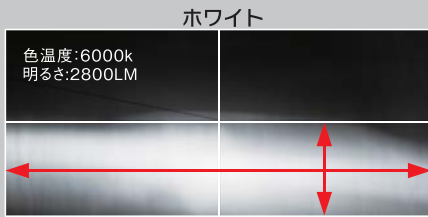

POWER LED FOG Bulb

コンパクトスター パワーLEDフォグバルブ

全光束 2800
ルーメン
※左右バルブ2個の値

ノーマルバルブとほぼ同形状の
超コンパクト設計。

フォグランプ専用 ▶ 2年間保証※ ▶ 車検対応品

※当社規定に基づく

POINT 1 明るさと優れた配光性能

POINT 2 ドライバー 一体型の超コンパクト設計

12V専用品

国産車対応

アイドリングストップ車、
ハイブリッド車、EV車対応

省電力設計(片側12W)

水平ラインに対して上部へのグレア光は抑え、上下左右に強く均一な配光を照射。

純正ハロゲンバルブよりも手前から奥までワイドかつやや遠目を力強く照射。

▶ 製品本体寸法図

●各バルブの後方寸法値