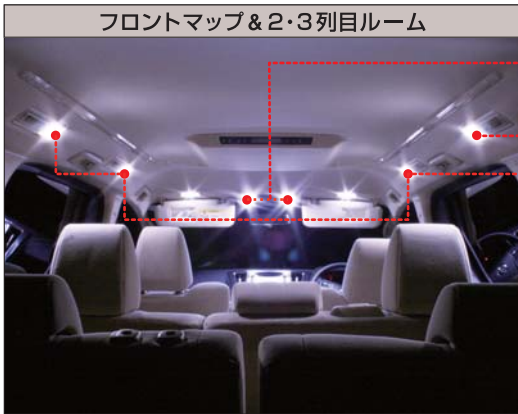

フロントマップ消灯時に LED 素子の配置が全く見えない。

【7900K】及び【3000K】点灯時には、綺麗に灯具のカットフレアを再現した光を照射します。

アルファード、ヴェルファイア専用 LEDルームランプ

●ルームランプ・コンプリートキット

1セットで現行アルファード・ヴェルファイアの車内空間全てがLED化できます。車種専用設計にて詳細な取付要領書も付属。

【製品構成】

- フロントマップ用LEDプレート(T10ソケット付き)
- 2列目ルーム用LEDプレート×2(T10形状)
- 3列目ルーム用LEDプレート×2(T10形状)
- サンバイザーバニティ用LEDプレート×2(T10形状)
- リアラゲッジ用LEDプレート×2(T10形状)