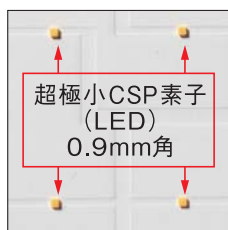

適用年式: 2015年1月～

※標準ルームLED車は装着不可です。

【室内照射イメージ写真】

Cool White

Relax White

Normal Bulb

明るさ比較(ノーマルバルブ比)
フロントマップ: 3.9倍
2/3列目ルーム: 2.0倍
明るくなります。

7900k クールホワイトは、LED 特有光を厳選した蒼白が、車内をスタイリッシュに照らします。

3000k リラックスホワイトは、電球色で明るい暖色。車内を落ち着いた雰囲気です。

超極小CSP素子

CSP=Chip Scale Package の略。次世代流通が期待される最新の高効率極小 LED パッケージです。

新開発の超極小CSP素子を採用することにより、消灯時にLED素子がほぼ見えません。また、LED素子自体が薄く小さい為、ルーム灯具のカットフレアが非常に綺麗に照射されます。素子寸法は0.9mm角、従来SMDタイプに比べ、約96.76%コンパクト、厚みも1/3以下。